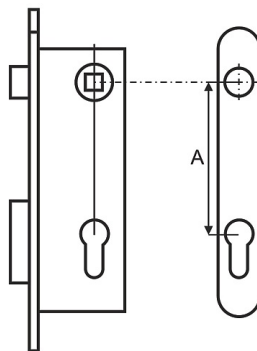

#### Zestaw zawiera:

- Klamki - eleganckie, która łączą w sobie ergonomię i styl.
- Szyldy długie - idealnie komponujące się z klasycznym wzornictwem drzwi.
- Elementy montażowe - wkręty do drewna.
- Trzpień kwadratowy

#### Wymiary:

- Długość szyldów - 240 mm
- Szerokość szyldów - 39 mm
- Grubość szyldów - 8 mm
- Długość klamki - 123 mm

### JAK ZMIERZYĆ ROZSTAW ZAMKA?

Rozstaw - wymiar A to odległość od środka trzpienia klamki do środka okręgu wkładki.  
Wymiar A może wynosić:

60 mm  
72 mm  
90 mm  
92 mm  
lub inny na zamówienie