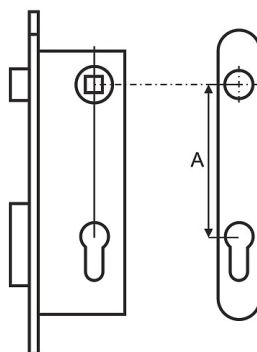

#### **Wymiary:**

Długość szyldu: 265 mm

Szerokość szyldu (w najszerszym miejscu): 45 mm

Długość rękojeści klamki: 105 mm

#### **Komplet zawiera:**

- 2 klamki (klamka prawa, klamka lewa)
- 2 szyldy
- kwadrat (trzcienie łączący klamkę z klamką)
- śruby do montażu

## TYPY SZYLDU

BEZ PRZEBICIA

OTWÓR NA KLUCZ  
TRADYCYJNY,  
POKOJOWY

WC

WKŁADKA PATENTOWA

## JAK ZMIERZYĆ ROZSTAW ZAMKA?

Rozstaw - wymiar A to odległość od środka trzpienia klamki do środka okręgu wkładki.  
Wymiar A może wynosić:

60 mm  
72 mm  
90 mm  
92 mm  
lub inny na zamówienie