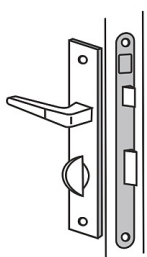

#### Wymiary:

Długość szyldu: 240 mm  
Szerokość szyldu (w najszerszym miejscu): 44 mm  
Długość rękojeści klamki: 105 mm

#### **Komplet zawiera:**

- 2 klamki (klamka prawa, klamka lewa)
- 2 szyldy
- kwadrat (trzępień łączący klamkę z klamką)
- śruby do montażu

## TYPY SZYLDU

BEZ PRZEBICIA

OTWÓR NA KLUCZ  
TRADYCYJNY,  
POKOJOWY

WC

WKŁADKA PATENTOWA