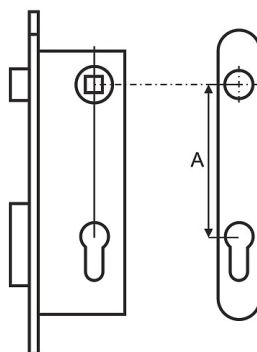

#### Wymiary:

Długość szyldu: 240 mm  
Szerokość szyldu (w najszerszym miejscu): 44 mm  
Długość rękojeści klamki: 105 mm

#### **Komplet zawiera:**

- 2 klamki (klamka prawa, klamka lewa)
- 2 szyldy
- kwadrat (trzępień łączący klamkę z klamką)
- śruby do montażu

## TYPY SZYLDU

BEZ PRZEBICIA

OTWÓR NA KLUCZ  
TRADYCYJNY,  
POKOJOWY

WC

WKŁADKA PATENTOWA

## JAK ZMIERZYĆ ROZSTAW ZAMKA?

Rozstaw - wymiar A to odległość od środka trzpienia klamki do środka okręgu wkładki.  
Wymiar A może wynosić:

60 mm  
72 mm  
90 mm  
92 mm  
lub inny na zamówienie

Okucia z mosiądzu będą się naturalnie patynowały/starzały. Z racji na ręczną produkcję oraz specyfikę odlewu piaskowego w wyrobach mogą występować delikatne pory, wtrącenia oraz przebarwienia. Wymiary podane powyżej mogą nieznacznie się różnić.