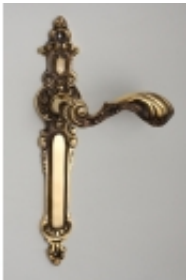

Link do produktu: <https://artykuly-mosiadz.pl/klamka-mosieczna-k-3-kl-sp-p-207.html>

## Klamka mosiężna K-3-KL-SP

Cena	<b>359,00 zł</b>
Dostępność	<b>Dostępność - 14 do 21 dni</b>
Numer katalogowy	<b>K-3-KL-SP PP</b>

#### Klamka mosiężna K-3-KL-SP:

Całkowicie wykonana z mosiądzu, metodą odlewniczą w formach piaskowych.

ANTYCZNE SREBRO  
- STARE SREBRO -

Na zdjęciu klamka mosiężna K-3-KL-SP w kolorze **mosiądz polerowana patyna**.