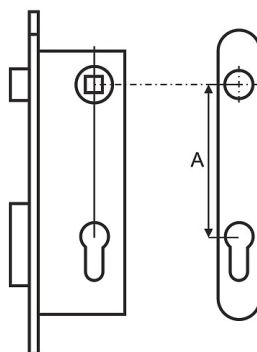

#### **Wymiary:**

Długość szyldu: 245 mm  
Szerokość szyldu(w najszerszym miejscu) 46 mm  
Długość rękojeści klamki: 115 mm

#### **Komplet zawiera:**

- 2 klamki (klamka prawa, klamka lewa)
- 2 szyldy
- kwadrat (trzcpiel łączący klamkę z klamką)
- śruby do montażu

## TYPY SZYLDU

BEZ PRZEBICIA

OTWÓR NA KLUCZ  
TRADYCYJNY,  
POKOJOWY

WC

WKŁADKA PATENTOWA

## JAK ZMIERZYĆ ROZSTAW ZAMKA?

Rozstaw - wymiar A to odległość od środka trzpienia klamki do środka okręgu wkładki.  
Wymiar A może wynosić:

60 mm  
72 mm  
90 mm  
92 mm  
lub inny na zamówienie