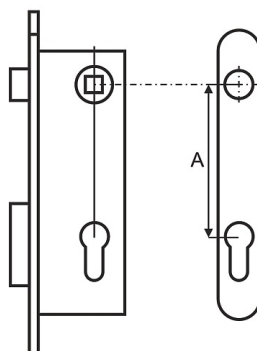

Uwaga:

Okucia z mosiądzu będą się naturalnie patynowały/starzały. Z racji na ręczną produkcję oraz specyfikę odlewu piaskowego w wyrobach mogą występować delikatne pory, wtrącenia oraz przebarwienia. Wymiary podane powyżej mogą nieznacznie się różnić.

Bardzo prosimy o przemyślane zakupy.

Produkt w związku z wieloma możliwościami konfiguracji traktowany jest jako produkt na specjalne zamówienie według indywidualnej specyfikacji (art. 38 pkt. 3 Ustawy o prawach konsumenta) i nie podlega prawu odstąpienia od umowy bez podania przyczyny.

Produkt posiada dodatkowe opcje:

Kolor.: mosiądz polerowany - złoto , mosiądz mat - złoto , mosiądz patynowany , mosiądz czarna patyna (+ 30,00 zł) , mosiądz patyna polerowana (+ 60,00 zł) , nikiel połysk (+ 170,00 zł) , chrom połysk (+ 200,00 zł) , nikiel mat (+ 200,00 zł) , antyczne srebro (+ 200,00 zł)

Typ szyldu: bez otworu , klucz tradycyjny - pokojowy , wkładka patentowa , WC (+ 30,00 zł)

Rozstaw zamka: --- , 60 mm , 72 mm , 90 mm , 92 mm , inny na zamówienie (+ 20,00 zł)

Sposób montażu: Wkręty mosiężne do drewna DIN 95 4x25 , Wkręty mosiężne do drewna DIN 95 4x35 (+ 5,00 zł) , Śruby mosiężne DIN 964 M5x80 - Szyldy bezpieczne - zwiercane (+ 20,00 zł) , Śruby mosiężne DIN 964 M5x100 - Szyldy bezpieczne - zwiercane (+ 34,00 zł)

Termin produkcji: Standard 21 dni , Expres 7/10 dni (* 1.30)