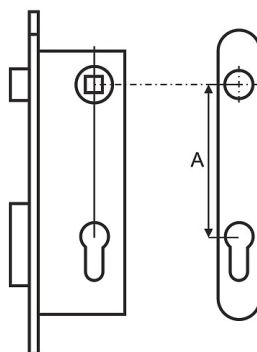

#### **Wymiary:**

Długość szyldu: 290 mm

Szerokość szyldu (w najszerszym miejscu): 63 mm

Długość rękojeści klamki: 140 mm

#### **Komplet zawiera:**

- 2 klamki (klamka prawa, klamka lewa)
- 2 szyldy
- kwadrat (trzcioń łączący klamkę z klamką)
- śruby do montażu

## TYPY SZYLDU

BEZ PRZEBICIA

OTWÓR NA KLUCZ  
TRADYCYJNY,  
POKOJOWY

WC

WKŁADKA PATENTOWA

## JAK ZMIERZYĆ ROZSTAW ZAMKA?

Rozstaw - wymiar A to odległość od środka trzpienia klamki do środka okręgu wkładki.  
Wymiar A może wynosić:

60 mm  
72 mm  
90 mm  
92 mm  
lub inny na zamówienie