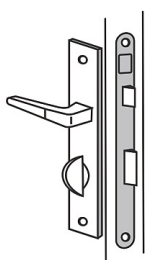

#### **Wymiary:**

Długość szyldu: 290 mm

Szerokość szyldu (w najszerszym miejscu): 63 mm

Długość rękojeści klamki: 140 mm

#### **Komplet zawiera:**

- 2 klamki (klamka prawa, klamka lewa)
- 2 szyldy
- kwadrat (trzcioń łączący klamkę z klamką)
- śruby do montażu

## TYPY SZYLDU

BEZ PRZEBICIA

OTWÓR NA KLUCZ  
TRADYCYJNY,  
POKOJOWY

WC

WKŁADKA PATENTOWA